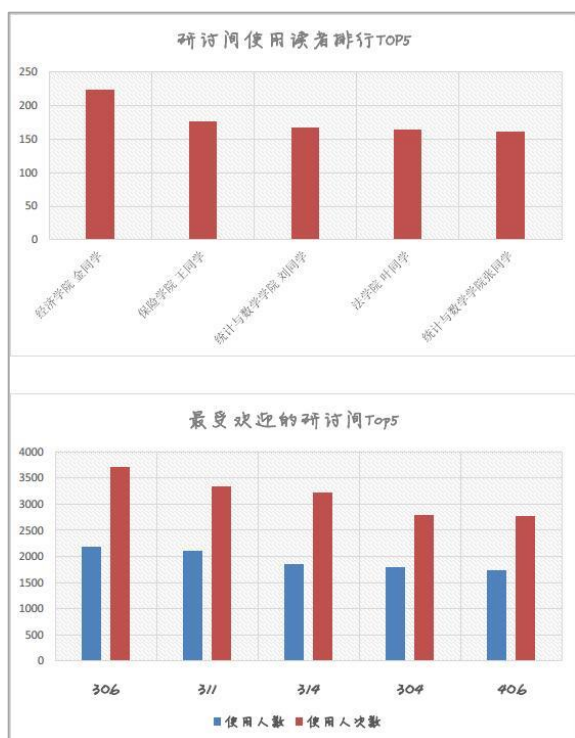

2017 財圖 · 數字說

转眼又是一年，最深情最长情的陪伴，是你，是我，是他，是我们每一位中财学子~

这一年，入馆次数 100 万+，借阅册数 15 万+..... 大数据还告诉你这些~

学院南路图书馆

全年入馆人次：

902113 次

全年开馆天数：**346 天**

开馆时间：**8:00-22:30**

沙河图书馆

全年入馆人次：

1481568 次

全年开馆天数：**337 天**

开馆时间：**8:00-22:00**

一、入馆篇

入馆次数排行 (top10)

排名	学(工)号	姓名	类型	入馆次数
1	20161***58	刘同学	博士生	1259
2	20143***21	张同学	本科生	1230
3	20143***03	刘同学	本科生	1196
4	20143***22	唐同学	本科生	1123
5	20161***47	曹同学	博士生	1068
6	20143***07	李同学	本科生	1032
7	20143***70	彭同学	本科生	951
8	20143***42	何同学	本科生	933
9	20143***27	周同学	本科生	887
10	20152***71	张同学	硕士生	874

沙河校区图书馆入馆人次排行 (top10)

排名	学(工)号	姓名	类型	入馆次数
1	20163***26	杜同学	本科生	884
2	20163***51	李同学	本科生	830
3	20163***15	杨同学	本科生	826
4	20153***53	张同学	本科生	814
5	20163***19	王同学	本科生	775
6	20153***75	何同学	本科生	765
7	20153***12	谢同学	本科生	739
8	20153***34	龚同学	本科生	730
9	20163***54	宋同学	本科生	716
10	20153***62	宋同学	本科生	716

沙河校区图书馆最受欢迎座位Top10

沙河校区图书馆最受欢迎座位TOP10所属楼层分布

研讨间使用 (top5)

二、馆藏篇

2017 年全年新书入藏量 32597 种，共计 84858 册，具体学科分布如下：

截止 2017 年底，我馆馆藏图书约为 195 万册。

纸本馆藏

纸本期刊