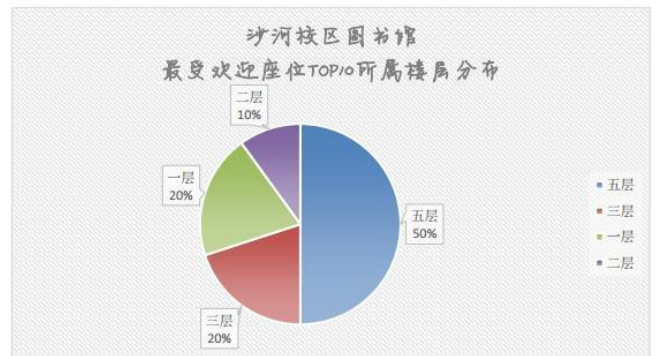

2017 財圖 · 數字說

转眼又是一年，最深情最长情的陪伴，是你，是我，是他，是我们每一位中财学子~

这一年，入馆次数 100 万+，借阅册数 15 万+..... 大数据还告诉你这些~

学院南路图书馆

全年入馆人次：

902113 次

全年开馆天数：**346 天**

开馆时间：**8:00-22:30**

沙河图书馆

全年入馆人次：

1481568 次

全年开馆天数：**337 天**

开馆时间：**8:00-22:00**

一、入馆篇

入馆次数排行 (top10)

学院南路校区图书馆入馆人次排行 (top10)

排名	学(工)号	姓名	类型	入馆次数
1	20161***58	刘同学	博士生	1259
2	20143***21	张同学	本科生	1230
3	20143***03	刘同学	本科生	1196
4	20143***22	唐同学	本科生	1123
5	20161***47	曹同学	博士生	1068
6	20143***07	李同学	本科生	1032
7	20143***70	彭同学	本科生	951
8	20143***42	何同学	本科生	933
9	20143***27	周同学	本科生	887
10	20152***71	张同学	硕士生	874

沙河校区图书馆入馆人次排行 (top10)

排名	学(工)号	姓名	类型	入馆次数
1	20163***26	杜同学	本科生	884
2	20163***51	李同学	本科生	830
3	20163***15	杨同学	本科生	826
4	20153***53	张同学	本科生	814
5	20163***19	王同学	本科生	775
6	20153***75	何同学	本科生	765
7	20153***12	谢同学	本科生	739
8	20153***34	龚同学	本科生	730
9	20163***54	宋同学	本科生	716
10	20153***62	宋同学	本科生	716