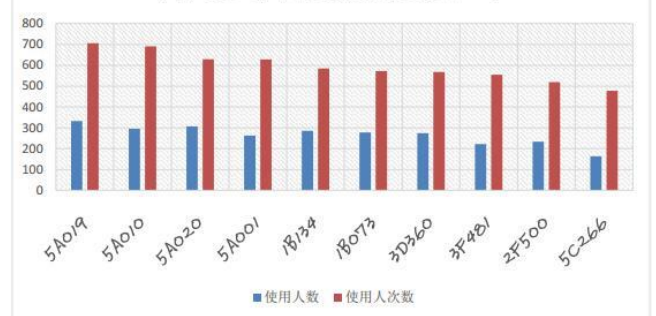

沙河校区图书馆最受欢迎座位TOP10所属楼层分布

2017 財圖 · 數字說

转眼又是一年，最深情最长情的陪伴，是你，是我，是他，是我们每一位中财学子~

这一年，入馆次数 100 万+，借阅册数 15 万+..... 大数据还告诉你这些~

学院南路图书馆

全年入馆人次：

902113 次

全年开馆天数：**346 天**

开馆时间：**8:00-22:30**

沙河图书馆

全年入馆人次：

1481568 次

全年开馆天数：**337 天**

开馆时间：**8:00-22:00**

一、入馆篇

入馆次数排行 (top10)

学院南路校区图书馆入馆人次排行 (top10)

排名	学(工)号	姓名	类型	入馆次数
1	20161***58	刘同学	博士生	1259
2	20143***21	张同学	本科生	1230
3	20143***03	刘同学	本科生	1196
4	20143***22	唐同学	本科生	1123
5	20161***47	曹同学	博士生	1068
6	20143***07	李同学	本科生	1032
7	20143***70	彭同学	本科生	951
8	20143***42	何同学	本科生	933
9	20143***27	周同学	本科生	887
10	20152***71	张同学	硕士生	874

沙河校区图书馆入馆人次排行 (top10)

排名	学(工)号	姓名	类型	入馆次数
1	20163***26	杜同学	本科生	884
2	20163***51	李同学	本科生	830
3	20163***15	杨同学	本科生	826
4	20153***53	张同学	本科生	814
5	20163***19	王同学	本科生	775
6	20153***75	何同学	本科生	765
7	20153***12	谢同学	本科生	739
8	20153***34	龚同学	本科生	730
9	20163***54	宋同学	本科生	716
10	20153***62	宋同学	本科生	716

沙河校区图书馆最受欢迎座位Top10