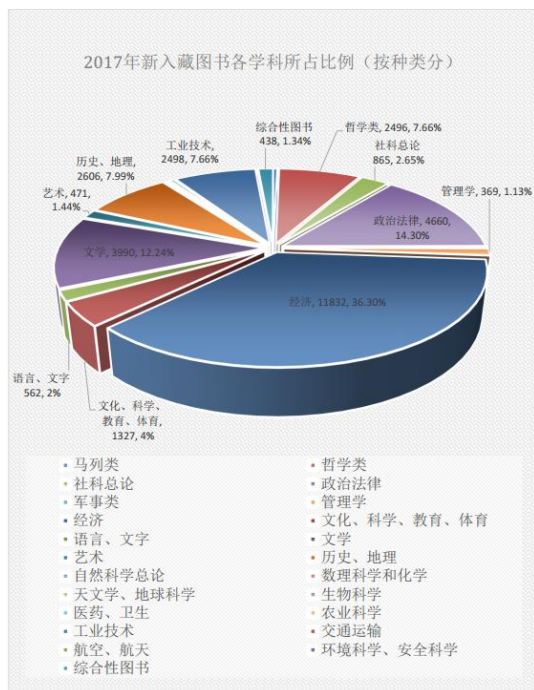

沙河校区图书馆入馆人次排行 (top10)

排名	学(工)号	姓名	类型	入馆次数
1	20163***26	杜同学	本科生	884
2	20163***51	李同学	本科生	830
3	20163***15	杨同学	本科生	826
4	20153***53	张同学	本科生	814
5	20163***19	王同学	本科生	775
6	20153***75	何同学	本科生	765
7	20153***12	谢同学	本科生	739
8	20153***34	龚同学	本科生	730
9	20163***54	宋同学	本科生	716
10	20153***62	宋同学	本科生	716

沙河校区图书馆最受欢迎座位Top10

沙河校区图书馆最受欢迎座位TOP10所属楼层分布

研讨间使用 (top5)

二、馆藏篇

2017 年全年新书入藏量 32597 种，共计 84858 册，具体学科分布如下：

截止 2017 年底，我馆馆藏图书约为 195 万册。

纸本馆藏

纸本期刊